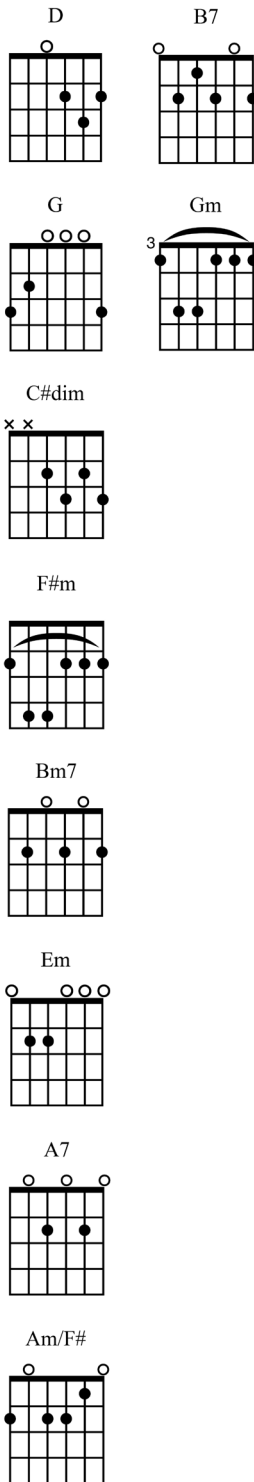

# Ô chercheur

de Gina et Russ Garcia

D G C#dim  
Sors du doute, ô chercheur de lumière

F#m Bm7  
Voici le plus grand jour de cette ère

Em A7  
Comme annoncé par les prophètes du passé

D  
Le jour d'un seul troupeau (*et d'un seul berger*)

Ouvre tes yeux, chercheur de vérité  
Bahá'u'lláh est arrivé  
Apportant un message enchanteur  
Pour enflammer les coeurs (*enflammer les coeurs*)

Am/F#  
Pour nous unir

B7 Em  
Dieu nous envoie maintenant

Gm  
Un autre Messager

D  
Pour nous donner son plan

Sors du doute, ô chercheur de lumière  
Voici le plus grand jour de cette ère  
Comme annoncé par les prophètes du passé  
Le jour d'un seul troupeau (*et d'un seul berger*)